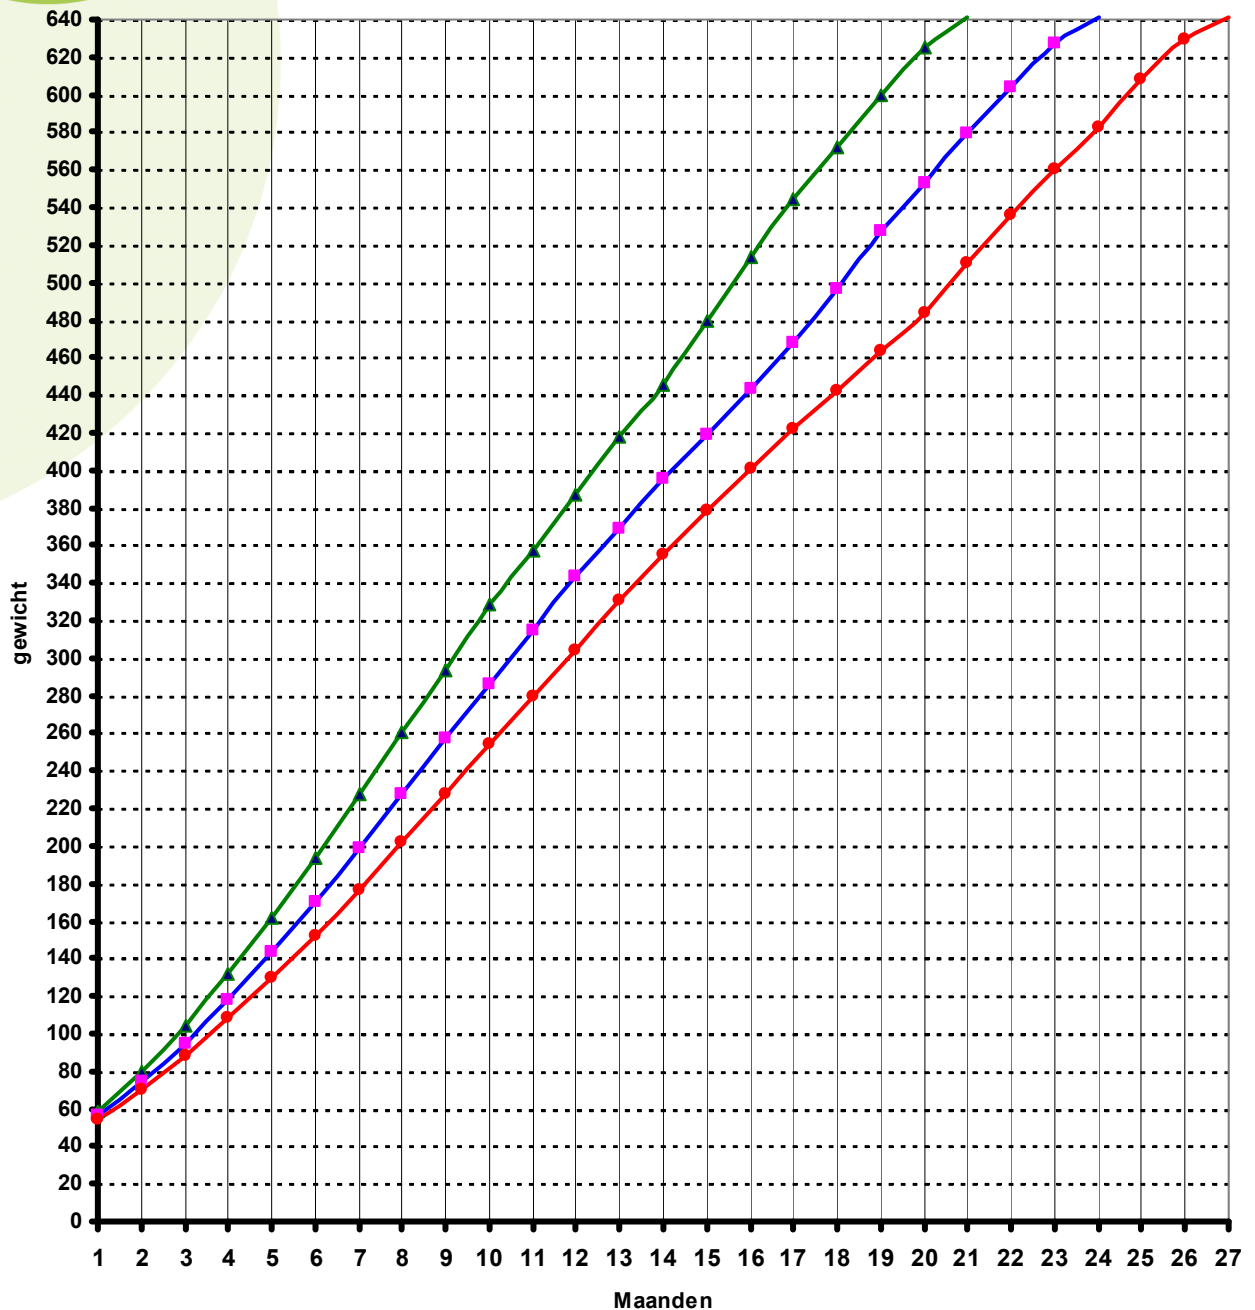

PREVIVET

DIERGENEESKUNDIGE
BEGELEIDING BIJ
RUNDVEE

PREVIVET vof - Ieperstraat 17 - 8980 Zonnebeke

Groeicurve jongvee bij 3 afkalfleeftijden

Groene curve: afkalven op 21 maanden

Blauwe curve: afkalven op 24 maanden

Rode curve: afkalven op 27 maanden

T 0495 630 639 - F 051 69 70 44 - E jeroen.vermijlen@previvet.be - W www.previvet.be

BTW BE 887 284 140 - RPR 0887 284 140 - KBC 738-0197797-36

PREVIVET

DIERGENEESKUNDIGE
BEGELEIDING BIJ
RUNDVEE

PREVIVET vof - Ieperstraat 17 - 8980 Zonnebeke

Borstomtrek	Gewicht	Borstomtrek	Gewicht
76	43	141	229
81	51	146	252
86	60	151	276
91	70	156	302
96	80	161	329
101	93	166	357
106	106	171	387
111	120	176	419
116	135	181	452
121	151	186	487
126	169	191	524
131	188	196	553
136	208		

	Kalf	borstomtrek	gewicht	leeftijd
1)				
2)				
3)				
4)				
5)				
6)				
7)				
8)				
9)				
10)				
11)				
12)				
13)				
14)				
15)				
16)				
17)				
18)				
19)				
20)				